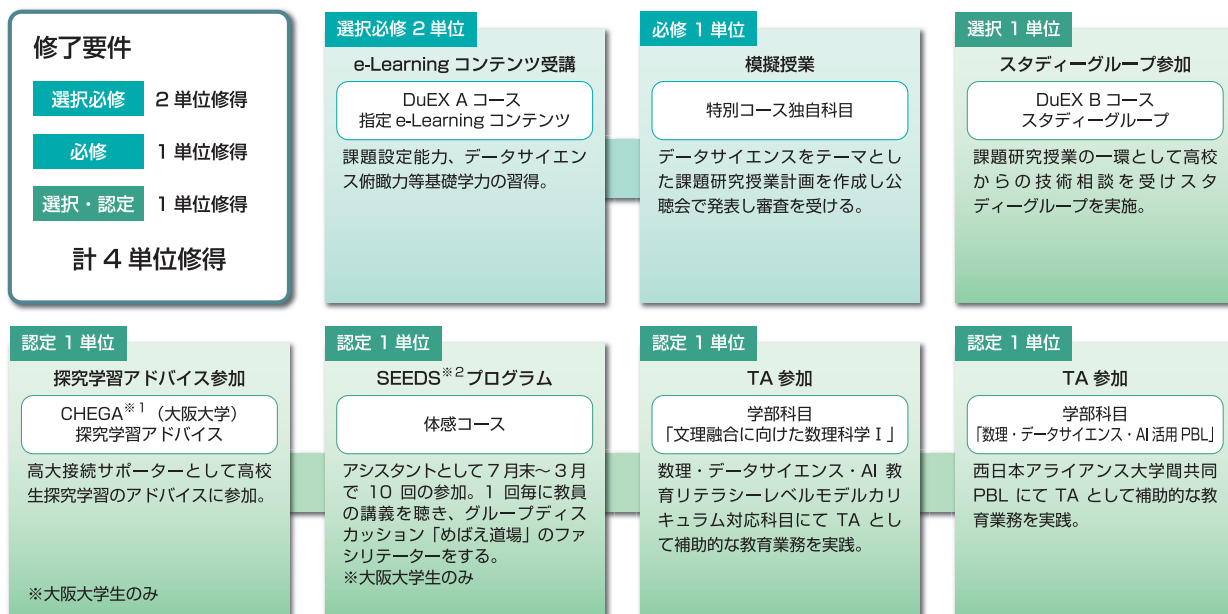

高大接続特別コース

高大接続特別コースとは

次代を担う高度データ関連人材育成と高等学校における探究的学習促進を目的として、大学院生を含む博士人材・社会人・高等学校を対象に、「データ関連人材育成関西地区コンソーシアム (DuEX)」が提供するプログラムの一環として開設した実践型データサイエンス教育プログラムです。大学院におけるデータサイエンス分野の特別コースと、データサイエンス教育において先進的取組を行う高等学校と連携した高等学校への博士人材派遣プログラムの両軸を特色としています。座学に加え、高等学校におけるデータサイエンス教育・課題研究サポートを通して高校生が多様な要求に対応することで、受講生が生きたデータサイエンスリテラシーを身につけるコースとして設計されています。

※定員 10名

特別コース修了要件